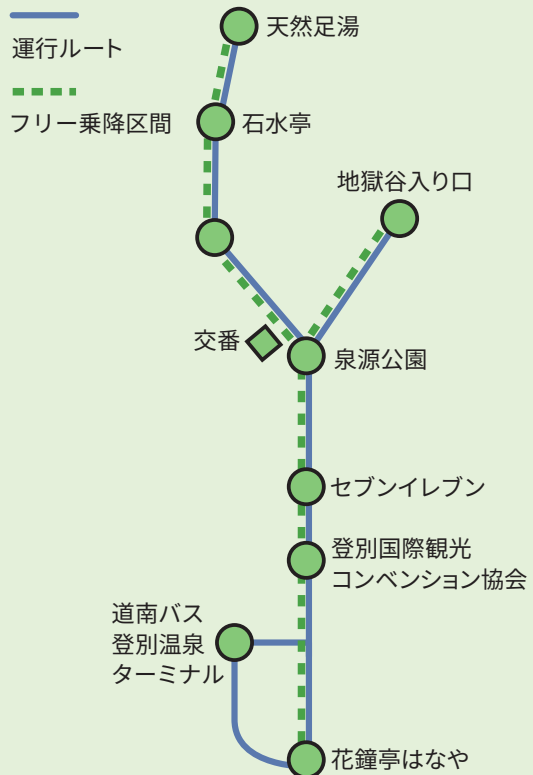

### 運行予定エリア

登別温泉地区を周遊運行します。

一般社団法人 登別国際観光コンベンション協会

〒059-0551 北海道登別市登別温泉町60番地 TEL0143-84-3311

mail : info@noboribetsu-spa.jp